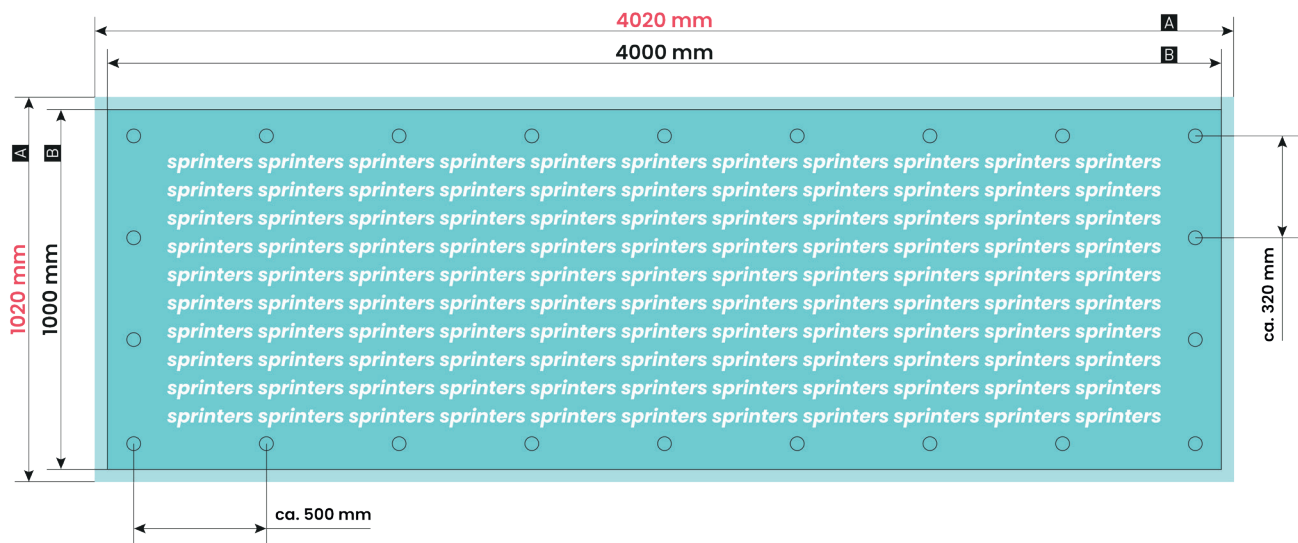

Banner

Querformat, 4000 mm x 1000 mm, ohne Konfektionierung

A = Datenformat

B = Endformat

Die Grafiken sind nicht maßstabsgetreu.

Maße für eine andere Konfektionierung findest du auf der nächsten Seite.

Beschnittzugabe (x)

10 mm

Sicherheitsabstand (z)

50 mm

Banner

Querformat, 4000 mm x 1000 mm, gesäumt und geöst

A = Datenformat

B = Endformat

Die Grafiken sind nicht maßstabsgetreu.

Maße für eine andere Konfektionierung findest du auf der vorherigen Seite.

Beschnittzugabe (x)

10 mm

Randabstand Ösen (y)

30 mm

Bitte keine Ösen im Layout anlegen!

Sicherheitsabstand (z)

50 mm